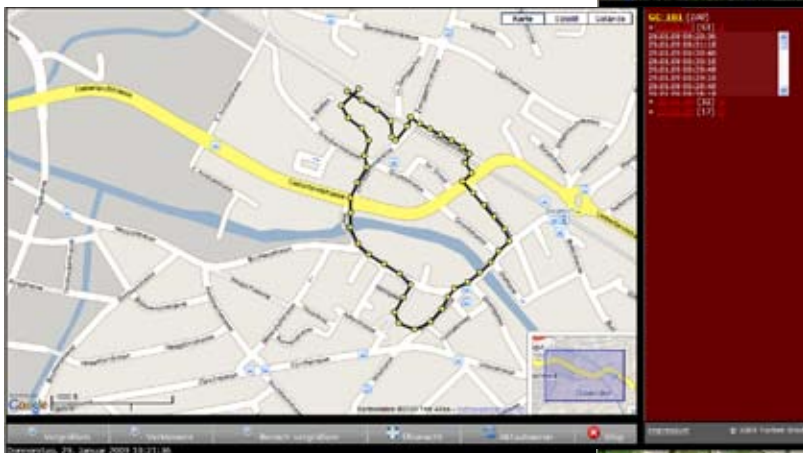

# Einfache Überwachung via Internet

**Sicherheit**  
durch Überwachung

Einloggen via Internet [www.gps-tracking.ch](http://www.gps-tracking.ch) und Sie sind über den Standort einer gefährdeten Person oder eines Objektes bestens informiert.

GC-101

MT-102

Darstellung auf drei wählbaren Kartentypen in Echtzeit und in hervorragender Qualität.

CT-58

GX-101

Und alles zu äusserst attraktiven Konditionen: Hardware und Dienstleistung!

Seit 1983 führende Firma in der Schweiz: