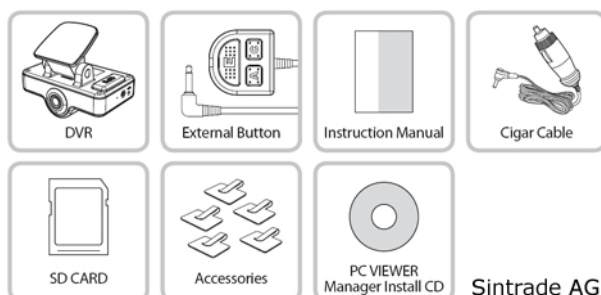

Sintrade AG
Kriesbachstrasse 30
CH-8600 Dübendorf
www.sintrade.ch

HAWK EYE
Telefon: 044-822 04 04
Telefax: 044-822 04 05