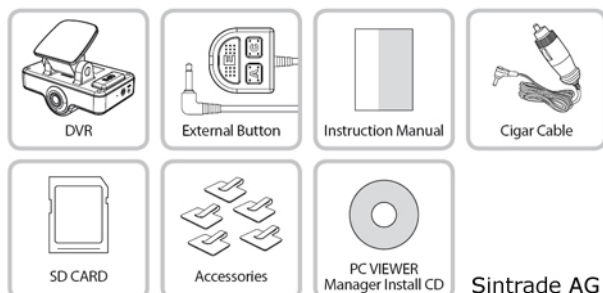

dokumentiert Ihre Autofahrt auf einfache und eindrückliche Weise. Das **Hawk Eye DR-200** kann bei Bedarf auch als Beweismittel dienen und Sie vor weiterem Schaden bewahren. Die Videosequenzen lassen sich mit der im Lieferumfang enthaltenen Software nach der Fahrt abrufen und auf Wunsch im PC speichern. Auf einer 2GB SD-Karte können mehrere Stunden Autofahrt aufgezeichnet werden. Ist diese voll, werden alte Daten überschrieben. Im Lieferumfang enthalten ist auch ein externer Bedienteil mit dem sich auf Knopfdruck Standbilder vom Aussen- und Innbereich im JPEG-Format abspeichern lassen. Bei Dunkelheit aktiviert das System autom. spezielle Infrarotdioden um die Fahrgastraum-Überwachung auch bei sehr schlechten Lichtverhältnissen sicherzustellen. Selbstverständlich lässt sich die Innenraumkamera auf Knopfdruck auch ausschalten. Die

CMOS-Kamera sorgt auch in Tunnels und Garagen für eine gute Bildqualität. Nur Fr. 549.-- inkl. MWSt.